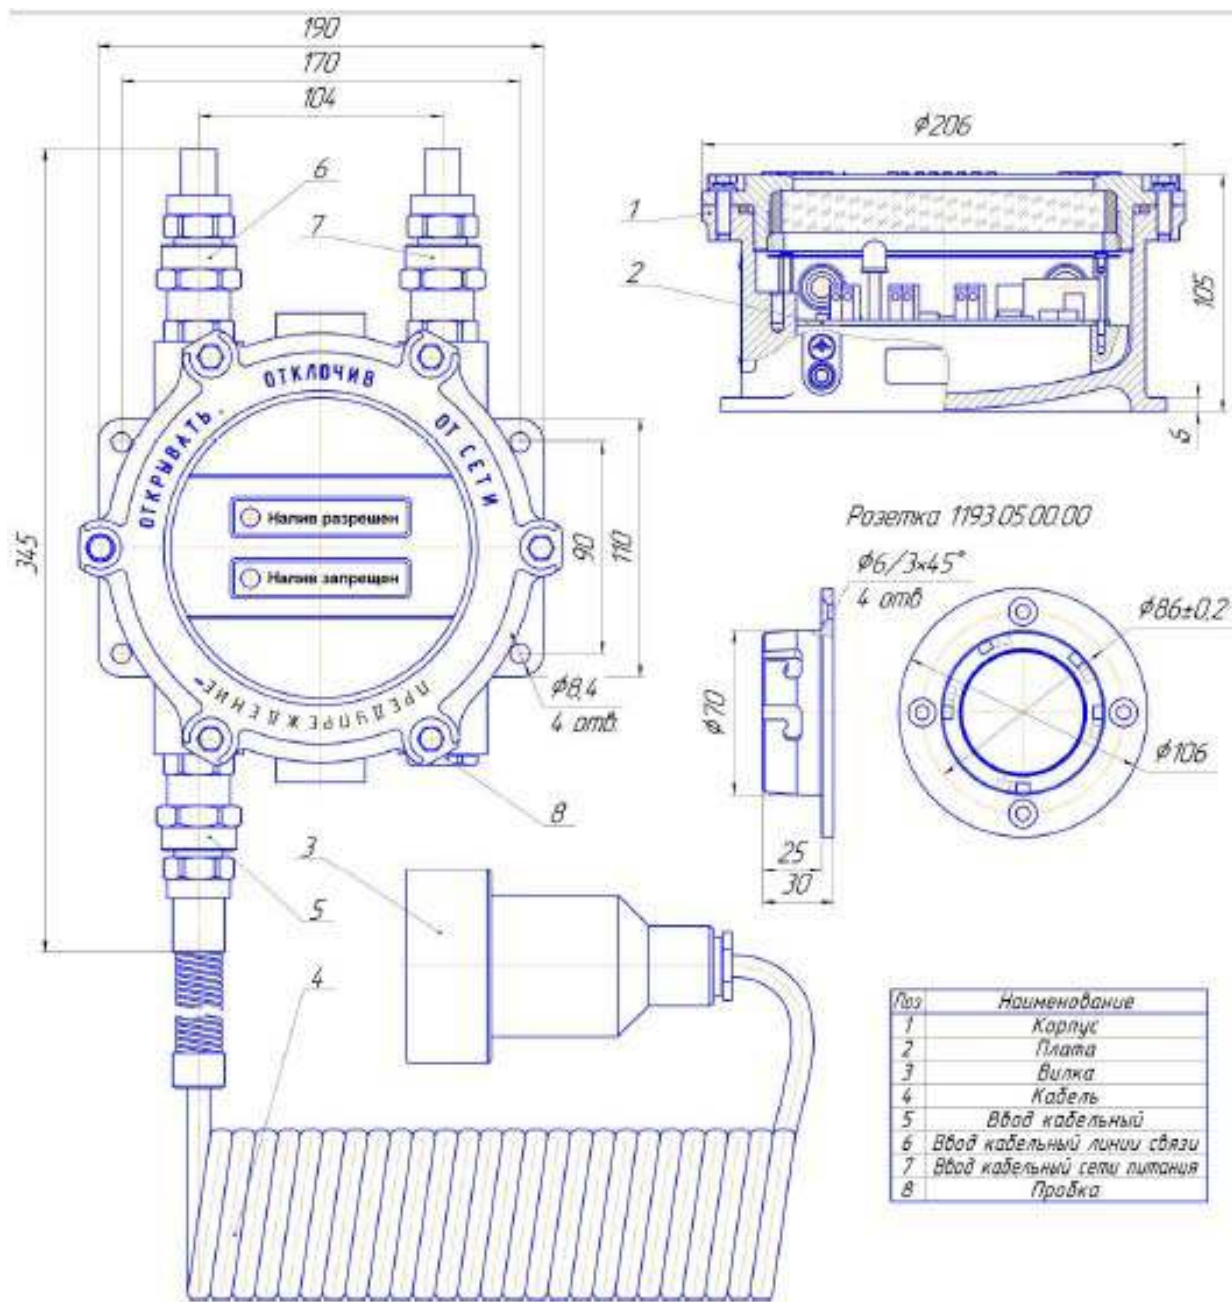

Габаритные и присоединительные размеры

Монитор налива МН-01Ех

Монитор налива МН-02Ех