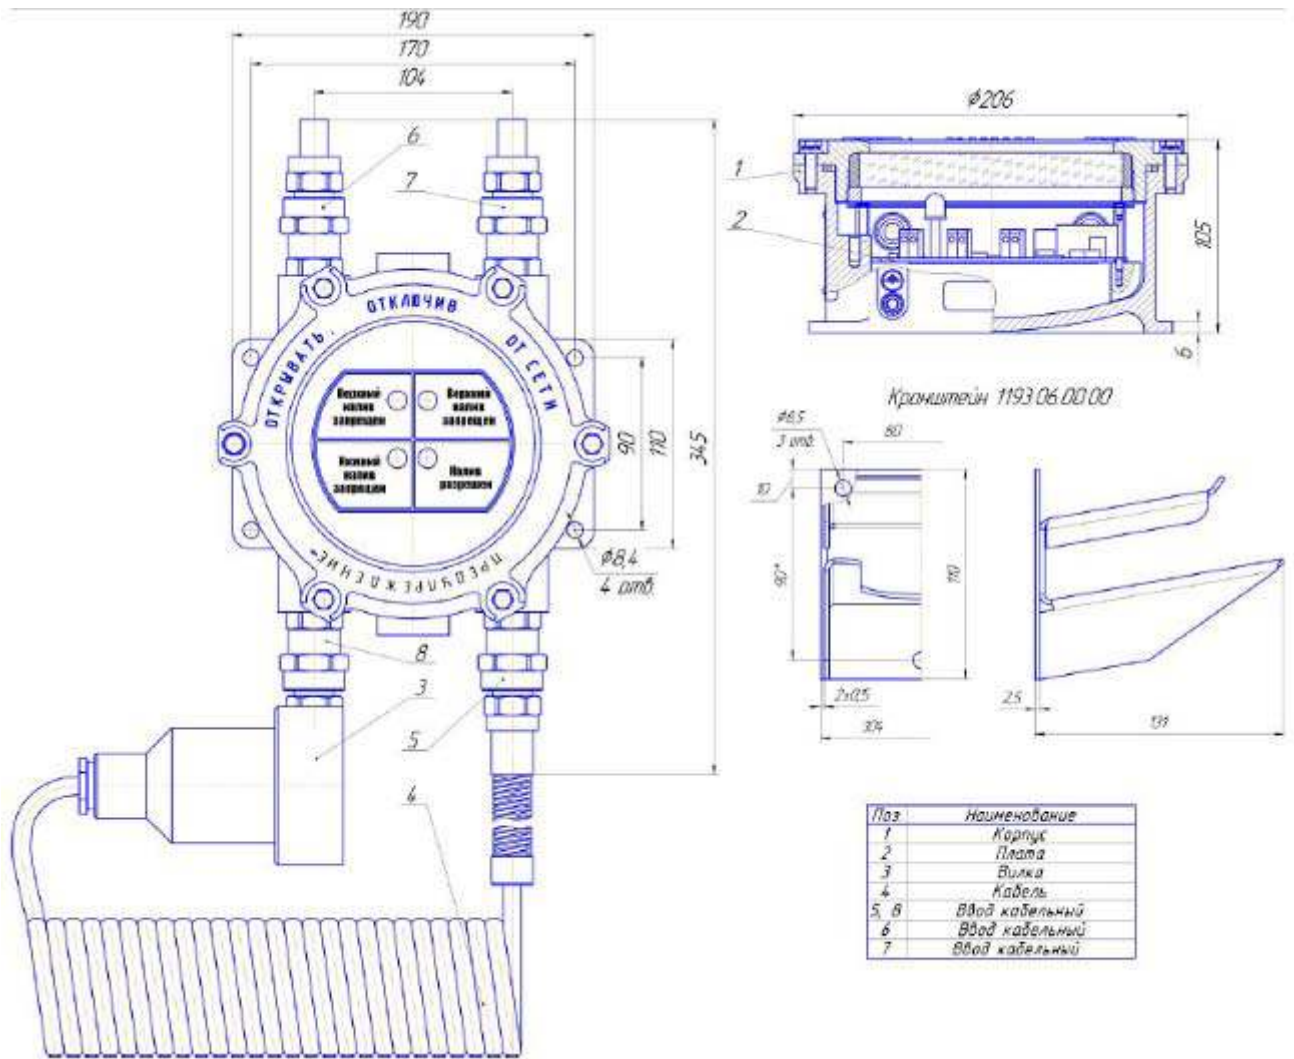

Габаритные и присоединительные размеры

Монитор налива МН-01Ех

Монитор налива МН-02Ех